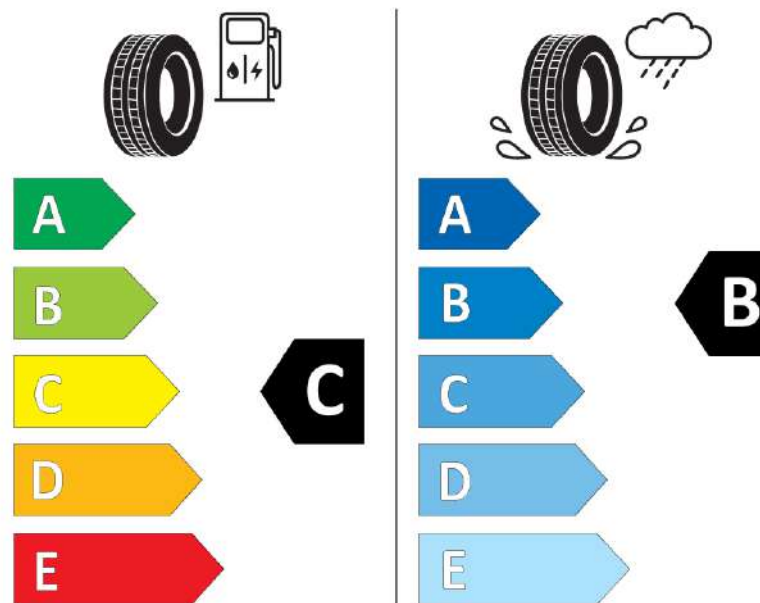

## Δελτίο Πληροφοριών Προϊόντος

ΚΑΝΟΝΙΣΜΟΣ (ΕΕ) 2020/740

Μάρκα	<b>MICHELIN</b>
Εμπορική ονομασία	<b>CROSSCLIMATE 2</b>
Αναγνωριστικό μοντέλου	<b>631770</b>
Διάσταση	<b>195/55R16</b>
Δείκτης ικανότητας φόρτωσης	<b>91</b>
Σύμβολο κατηγορίας ταχύτητας	<b>V</b>
Κατηγορία ως προς την εξοικονόμηση καυσίμου	<b>C</b>
Κατηγορία ως προς την πρόσφυση του ελαστικού σε υγρό οδόστρωμα	<b>B</b>
Κατηγορία εξωτερικού θορύβου κύλισης	<b>A</b>
Τιμή εξωτερικού θορύβου κύλισης	<b>69 dB</b>
Ελαστικό για χρήση σε συνθήκες έντονης χιονόπτωσης	<b>Ναι</b>
Ελαστικό πρόσφυσης στον πάγο	<b>Όχι</b>
Ημερομηνία έναρξης παραγωγής	<b>42/19</b>
Ημερομηνία λήξης παραγωγής	
Κατηγορία Φορτίου	<b>XL</b>
Επιπλέον πληροφορίες	<b>195/55 R16 91V XL TL CROSSCLIMATE 2 MI</b>

# ENERG

**MICHELIN**

631770

195/55R16 91 V XL

C1

2020/740